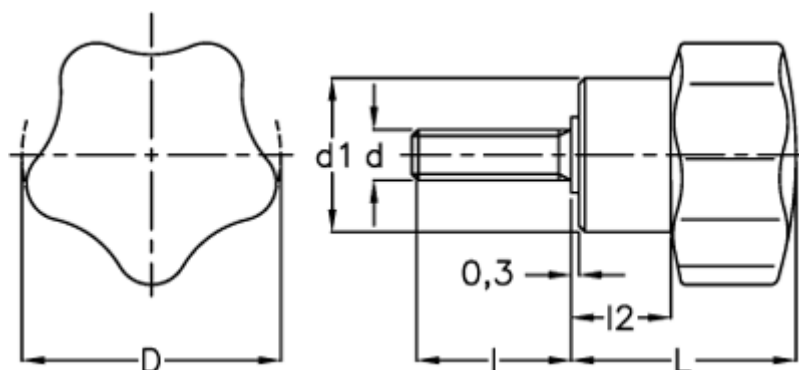

# Data Sheet

Article number: 2302066121

Description: E+G Lobe knob  
VC.192/25 p-M5x10

## Measures

D	= 25
d1	= 15
d 6g	= M5
l	= 10
L	= 21
l2	= 9